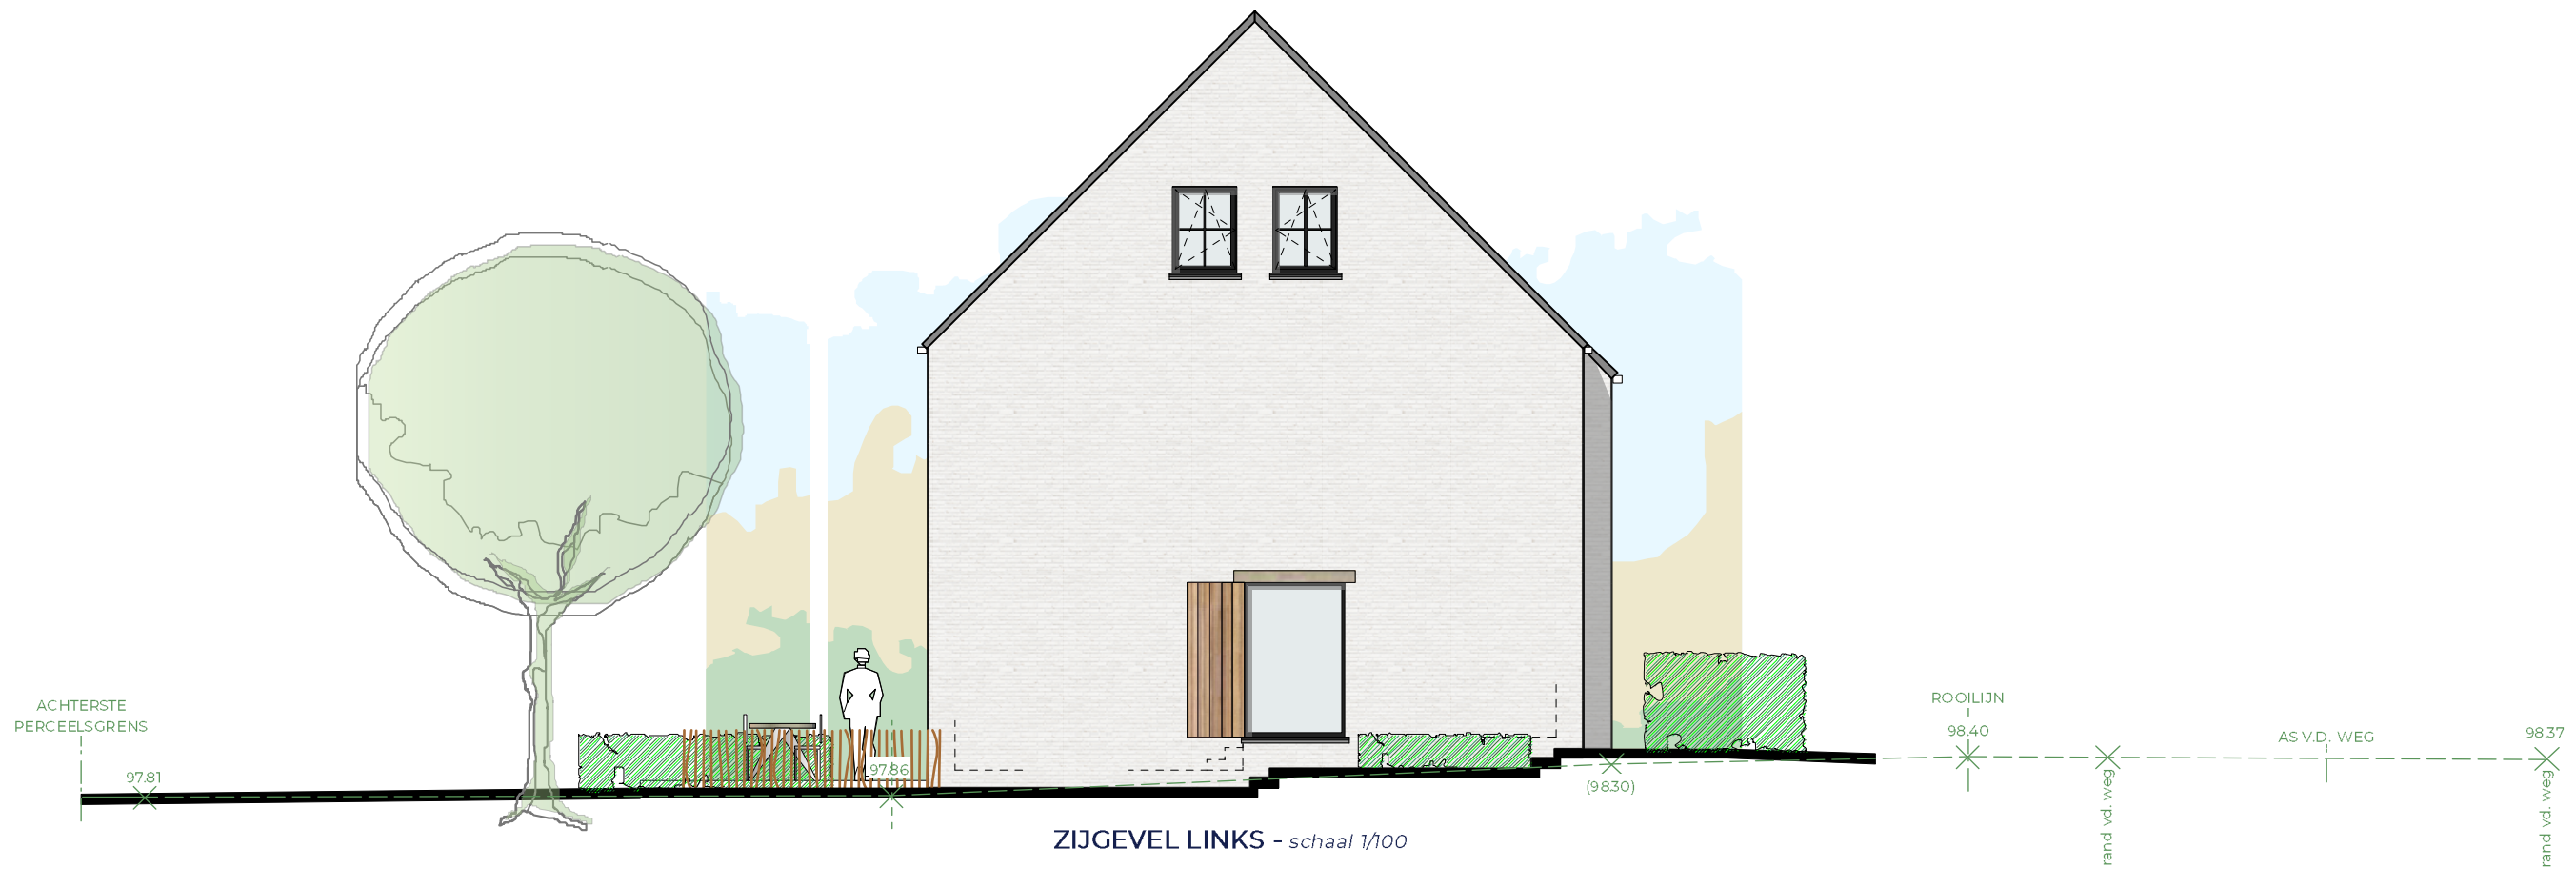

VOORGEVEL - schaal 1/100

ZIJGEVEL LINKS - schaal 1/100

HOEILAART

SPLENDID WONINGBOUW

.voorontwerp onder voorbehoud van goedkeuring door de bevoegde diensten
.inplanting tuinberging: aanpassen verkaveling nodig
.deze plannen zijn eigendom van SPLENDID woningbouw en mogen zonder hun toelating niet gebruikt of gecopieerd worden

ACHTERGEVEL - schaal 1/100

ZIJGEVEL RECHTS - schaal 1/100