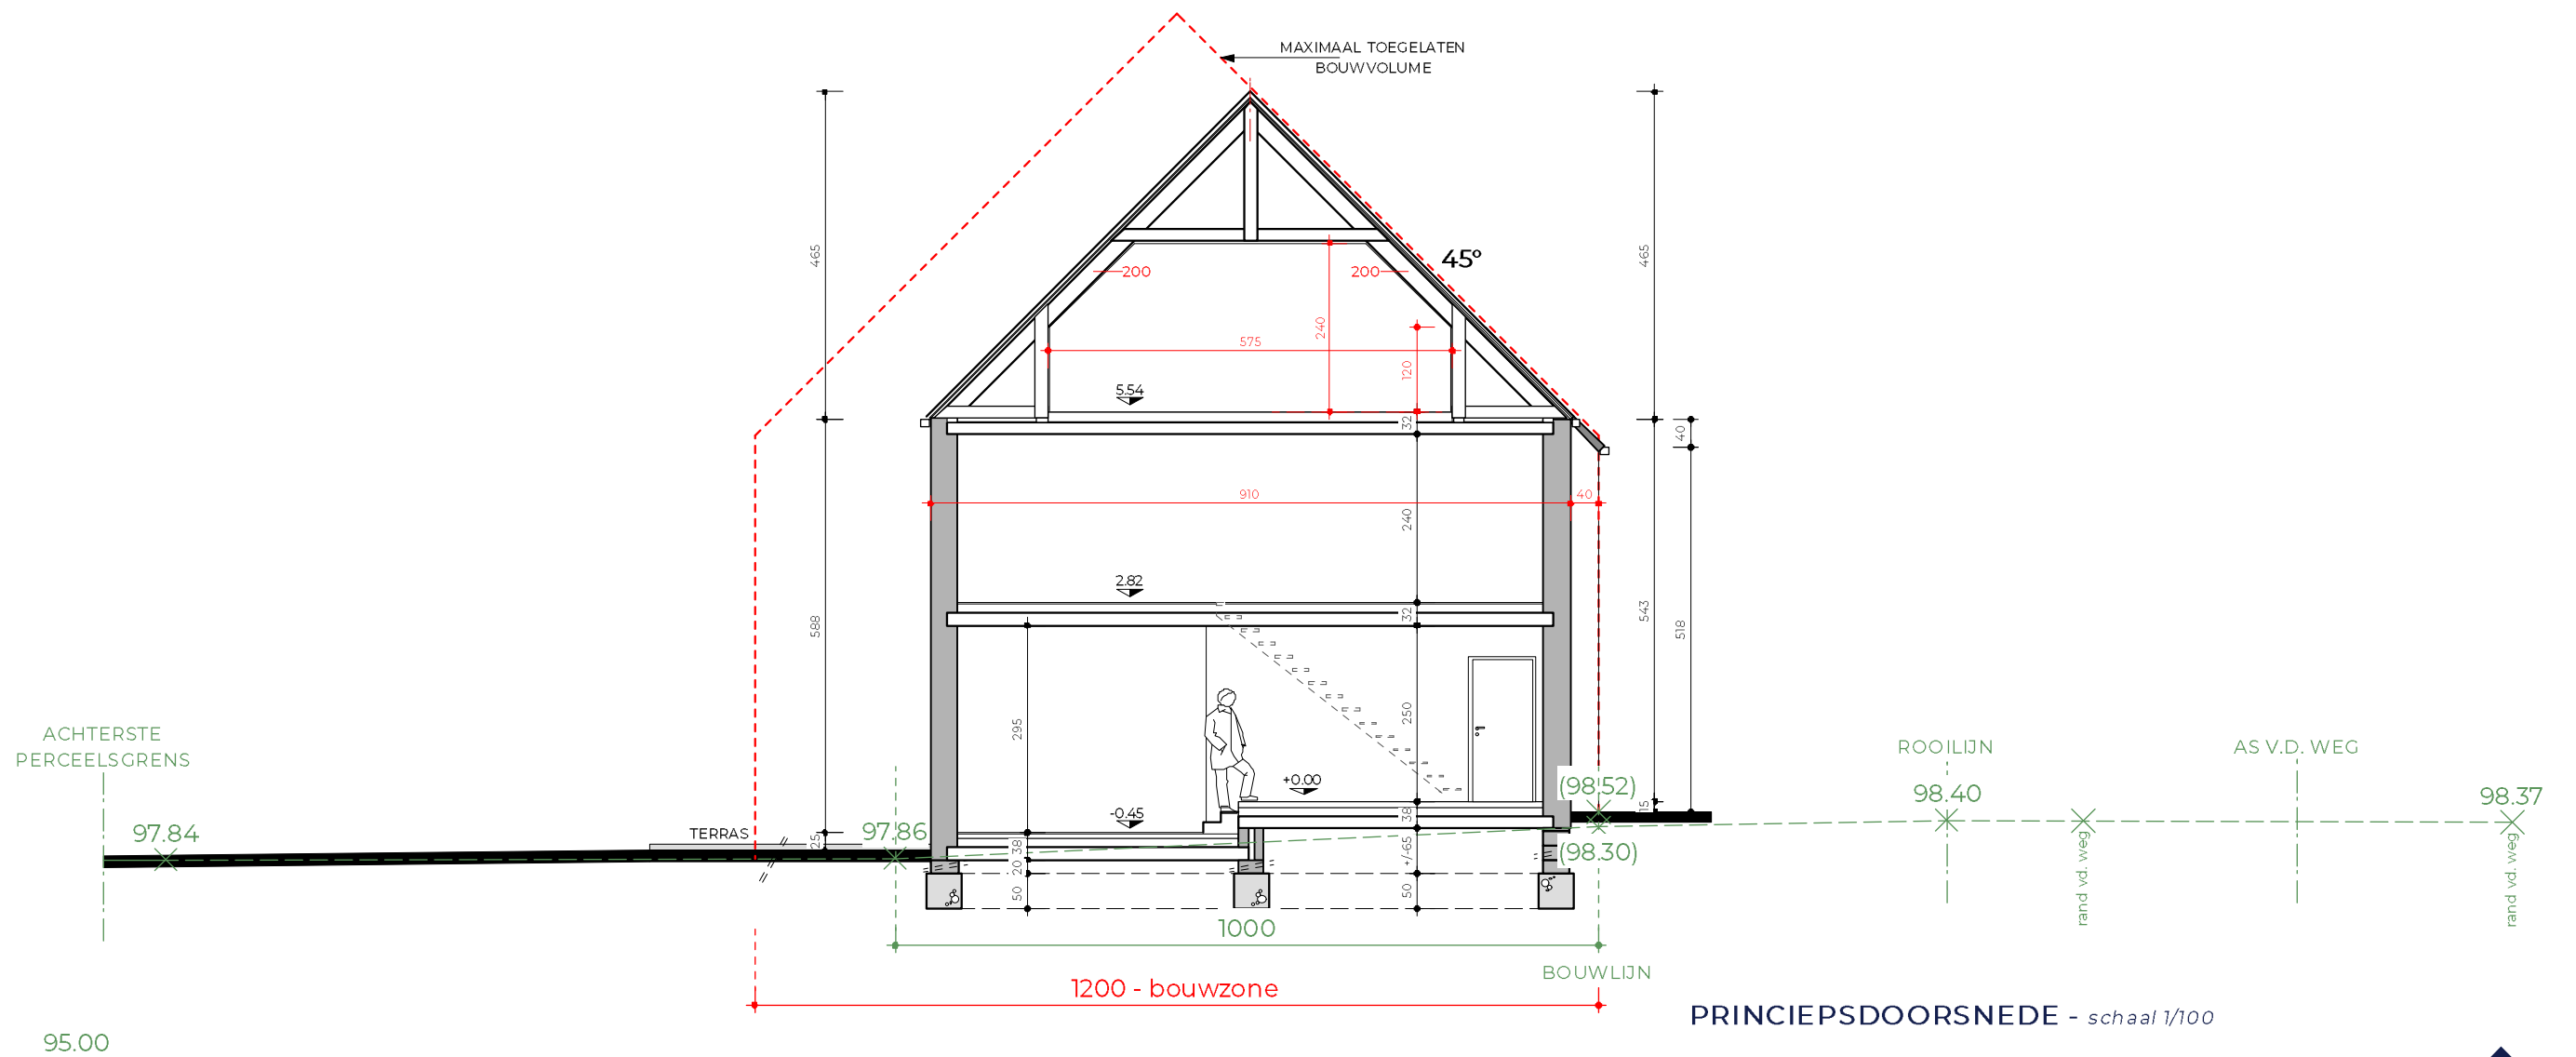

HOEILAART

SPLENDID WONINGBOUW

- .voorontwerp onder voorbehoud van goedkeuring door de bevoegde diensten
- .inplanting tuinberging: aanpassen verkaveling nodig
- .deze plannen zijn eigendom van SPLENDID woningbouw en mogen zonder hun toelating niet gebruikt of gecopieerd worden