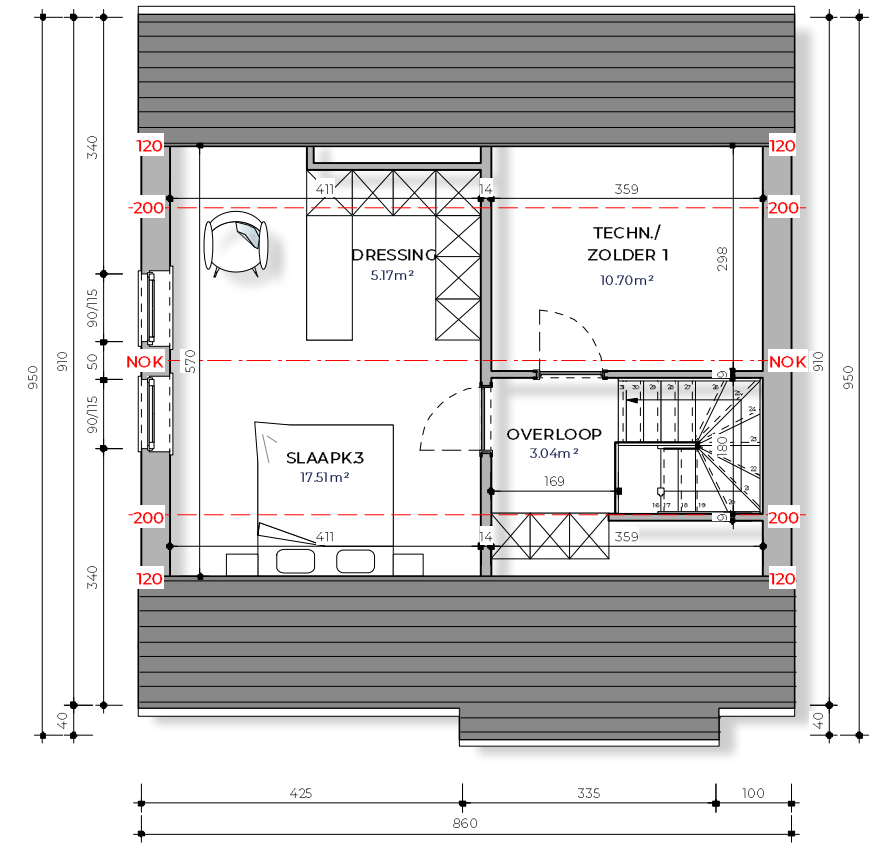

HOEILAART

SPLENDID WONINGBOUW

.voorontwerp onder voorbehoud van goedkeuring door de bevoegde diensten
.inplanting tuinberging: aanpassen verkaveling nodig
.deze plannen zijn eigendom van SPLENDID woningbouw en mogen zonder hun toelating niet gebruikt of gecopieerd worden